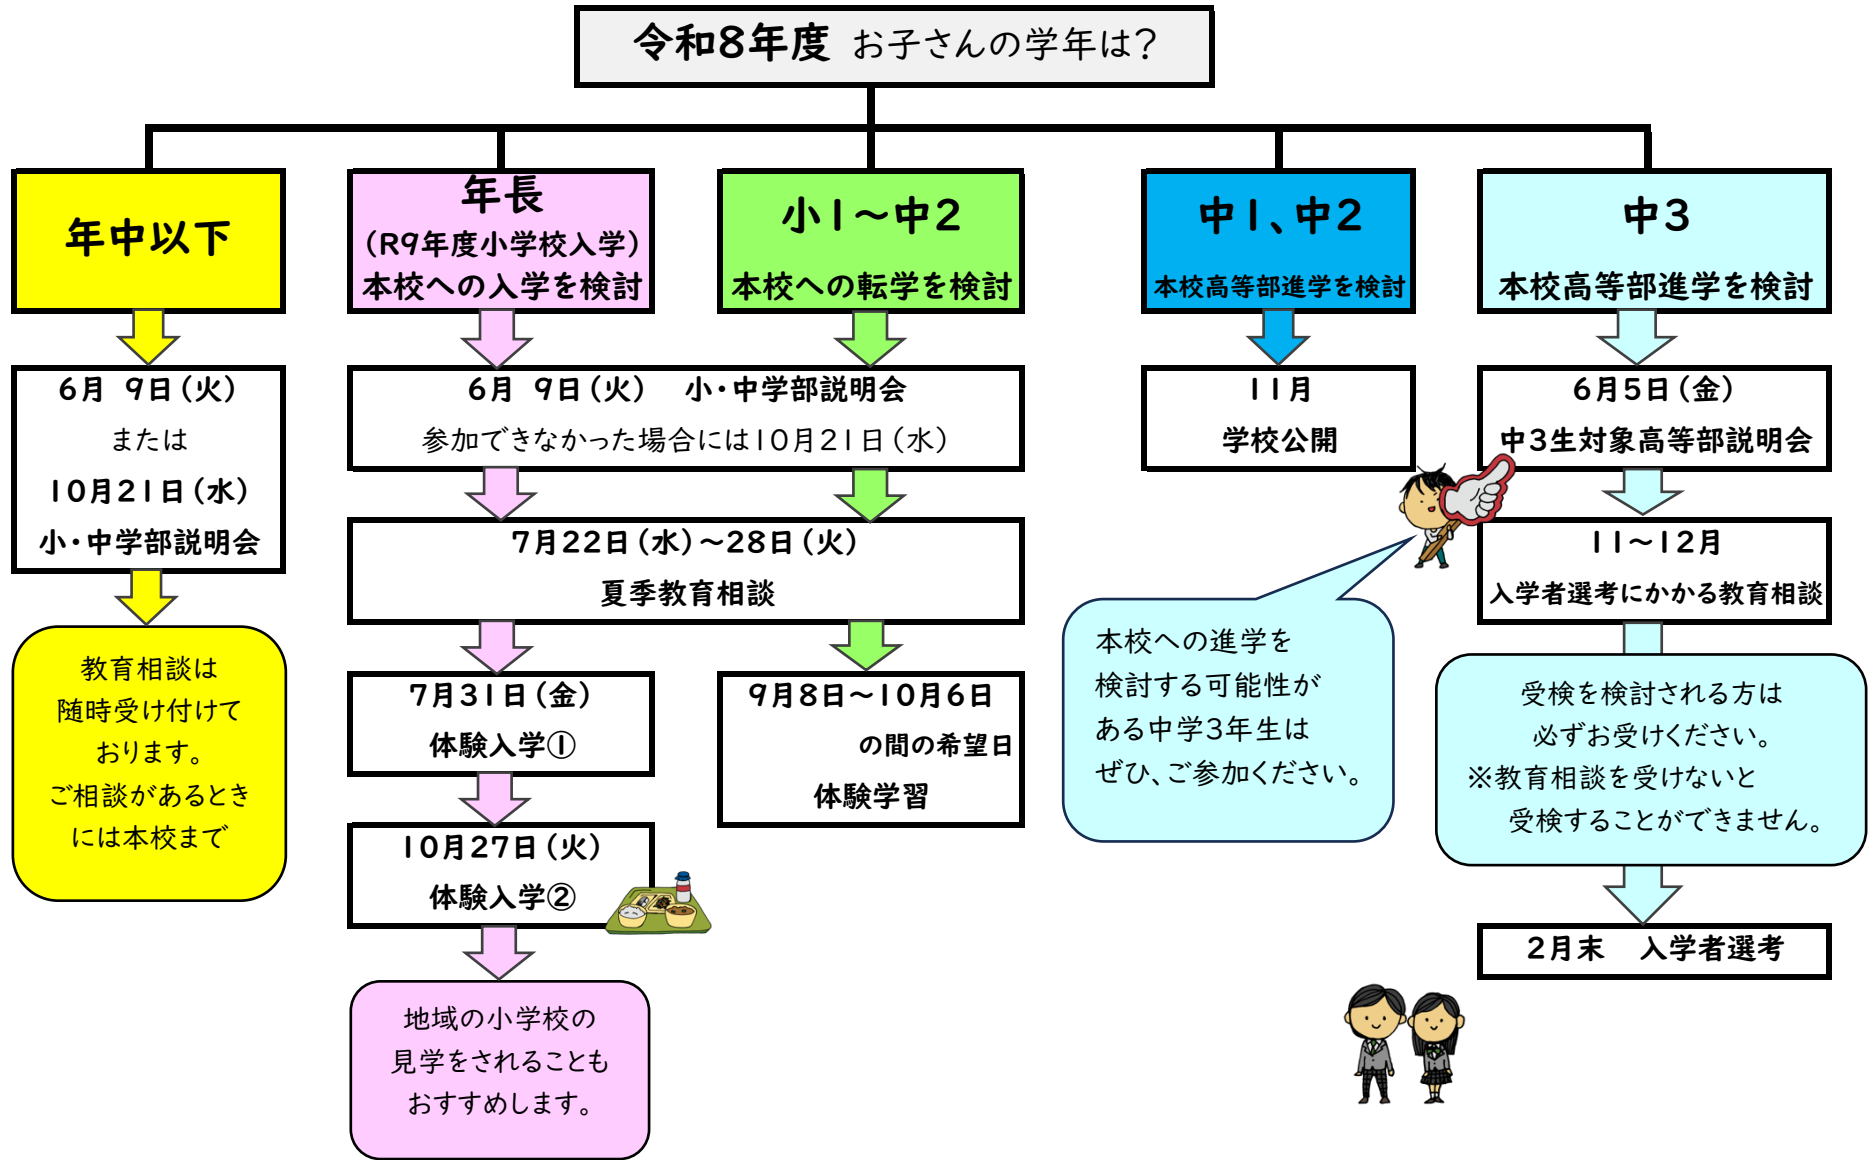

協和特別支援学校への転学・入学・進学を検討・希望される方へ 相談等の流れをご確認ください。

問い合わせ： 支援部担当 (皆川)

問い合わせ： 高等部主事 (安藤)