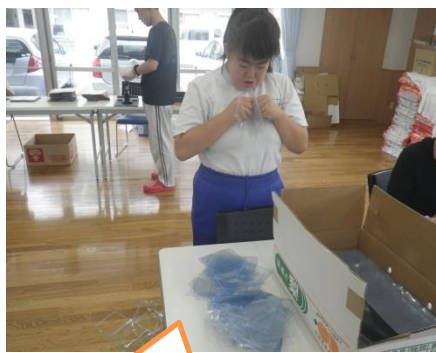

【上の原学園 樹々】
名刺ケースのバリ取りや、カレンダーの解体作業をしました。午後は公園まで利用者の方と一緒に散歩をしました。